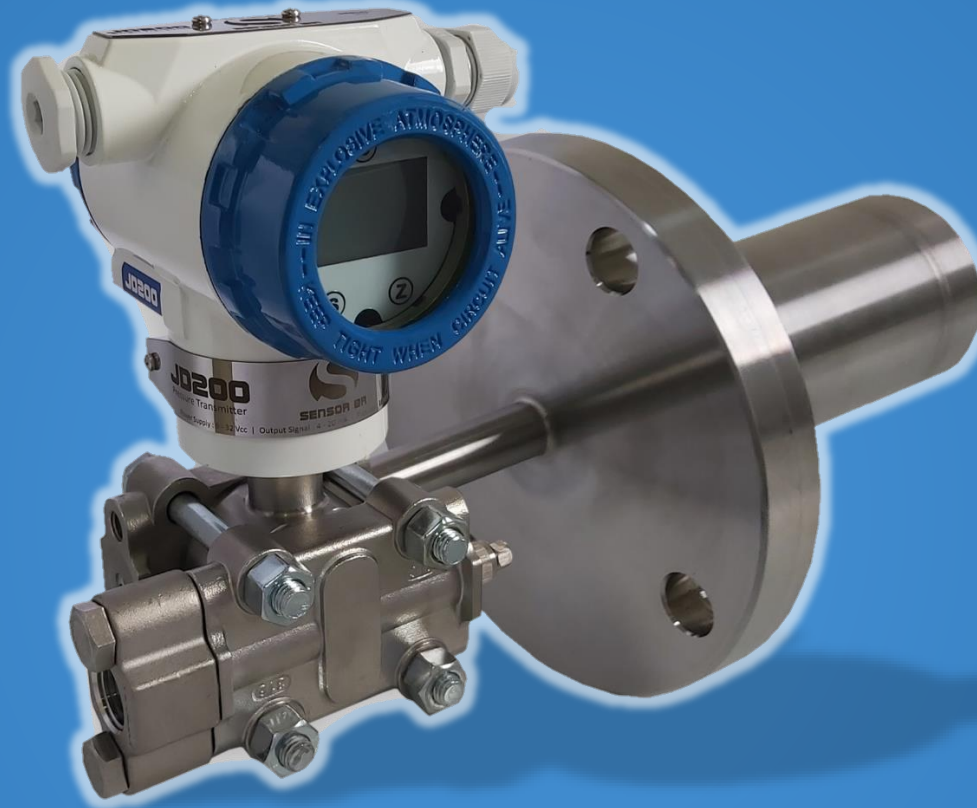

Transmissor Inteligente De Pressão Diferencial

SENSOR BR

JD200 - M

Transmissor Inteligente De Pressão Manométrica

SENSOR BR

JD200 - A

Transmissor Inteligente De Pressão Absoluta

SENSOR BR

JD200 - L

Transmissor Inteligente De Pressão E Nível Flangeado

SENSOR BR

JD200 - S

Transmissor Inteligente De Pressão E Nível Flangeado

SENSOR BR

JD200 - SR

Selo Remoto