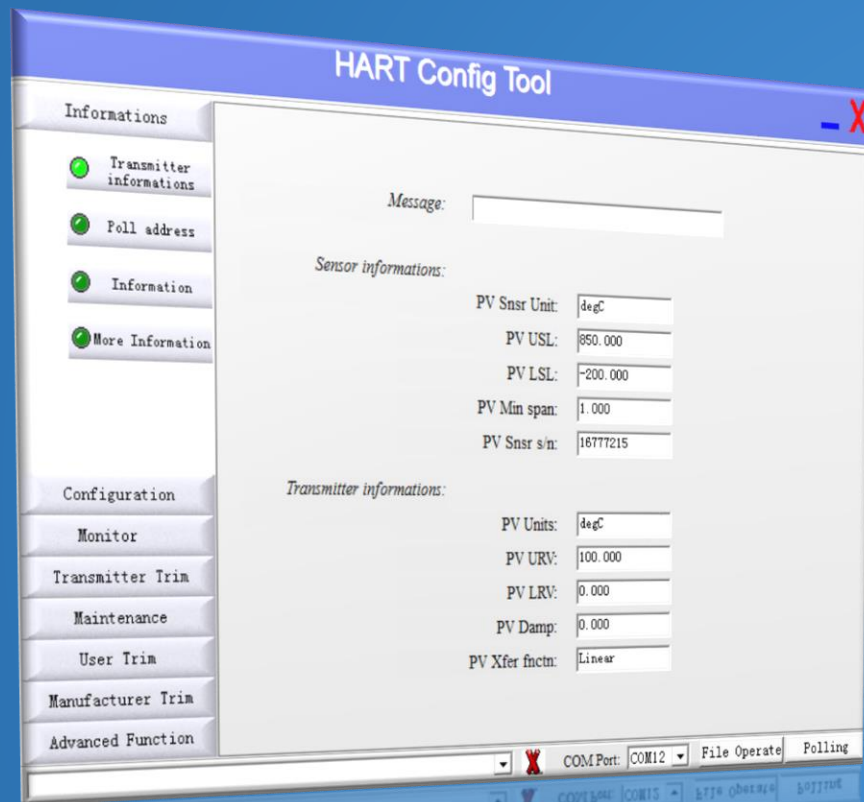

Configurador Robusto Hart

SENSOR BR

JD200 - HIUSB

Interface De Comunicação Hart Usb

SENSOR BR

JD200 HART CONFIG

SOFTWARE GRATUITO

→ Fácil Instalação

→ Fácil manuseio

SENSOR BR

SOBRESSALENTES

- ✓ Sensor
- ✓ Placa eletrônica
- ✓ Carcaça
- ✓ Tampas cega e com visor
- ✓ Borneira
- ✓ Flanges diferencial e manométrico
- ✓ Adaptador
- ✓ Orings

SENSOR BR

OEM

- ✓ Preços especiais para REVENDA
- ✓ Logomarca da sua empresa
- ✓ Código da sua escolha
- ✓ Cores da sua escolha
- ✓ Embalagem com a sua logomarca