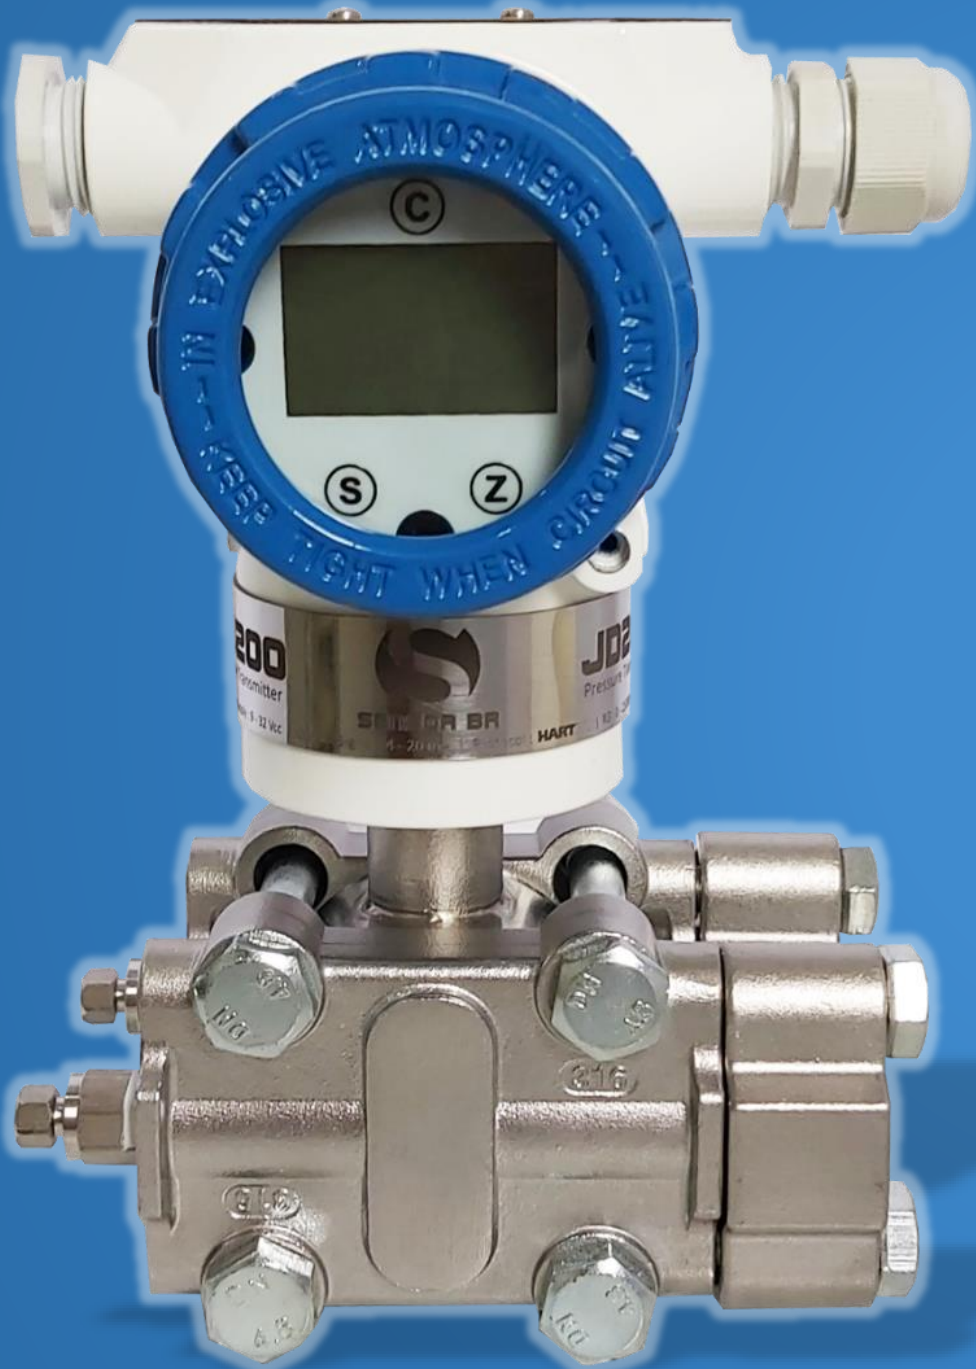

JD200

SERIES

Qualidade Robustes Precisão

Repetibilidade Fácil Configuração

Software Gratuito

SENSOR BR